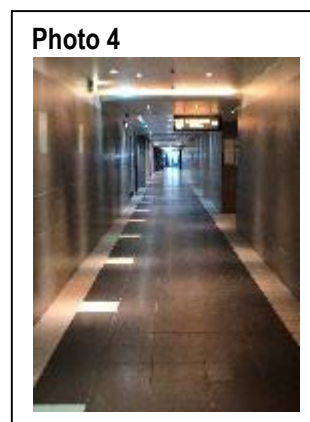

PAR LA VOIE D'ACCES RUE : PIETONS ET DEUX ROUES

1. A partir de la Place de l'Etoile, prendre l'avenue Foch, marcher 100 mètres sur le trottoir de gauche jusqu'à l'escalier accédant au Bowling [PHOTO 1](#)
2. Descendre l'escalier [PHOTO 2](#)
3. Prendre le couloir « Bowling » [PHOTO 3](#)
4. Au bout du couloir [PHOTOS 4 et 5](#), vous arrivez dans un parking
5. Une fois dans le parking, prendre sur votre droite avec la boutique Indigo sur votre gauche [PHOTO 6](#)
6. Puis marcher jusqu'à la porte H « Pin » [PHOTOS 7 et 8](#)
7. Descendre jusqu'au -3 puis sortir et le centre de tir sera en face vous [PHOTO 9](#)

Nota : Possibilité pour les 2 roues de stationner à côté de la descente vers le Bowling [PHOTO 10](#)